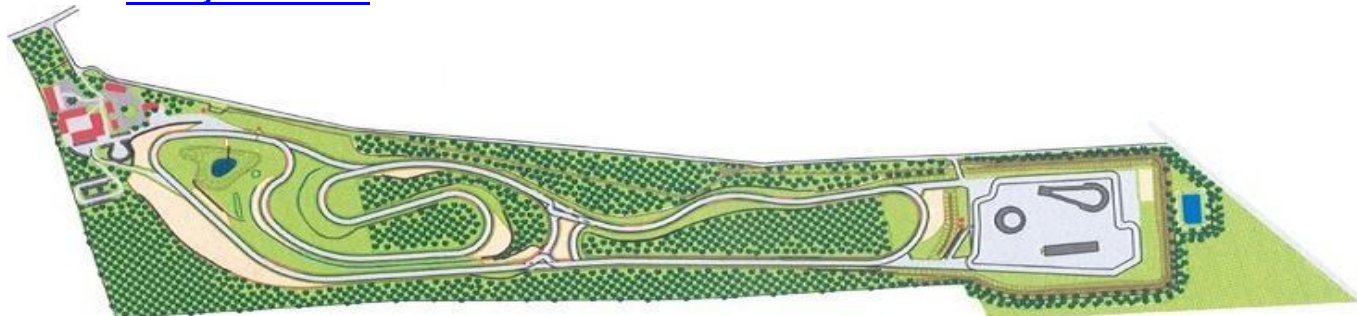

DIMANCHE 15 Mars 2020 - PISTE DE 3.7 Kms

SECURITE

- **le port du casque est obligatoire**, pour le pilote comme pour le passager,
- Assurance et permis de conduire valide- l'abandon de recours doit impérativement être signé,
- Bonne humeur et courtoisie souhaitées
- **Les règles de sécurité** doivent être strictement **observées** (surveillez vos rétroviseurs).
- **ECHAPPEMENTS : 100 DB MAXI (contrôle par sonomètre)**